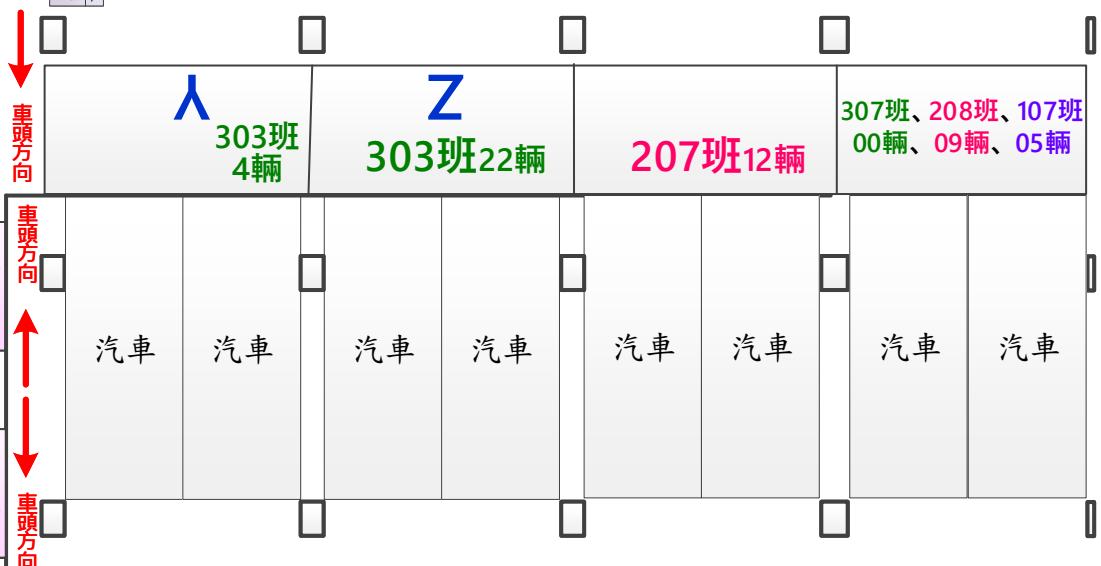

明倫國中114-2學期-學生腳踏車班級停放位置

2026_04_27生教組調整

運動場跑道

通道

通道

西小門
腳踏車西小門禁止通行

通道

通道

通道

通道

出口