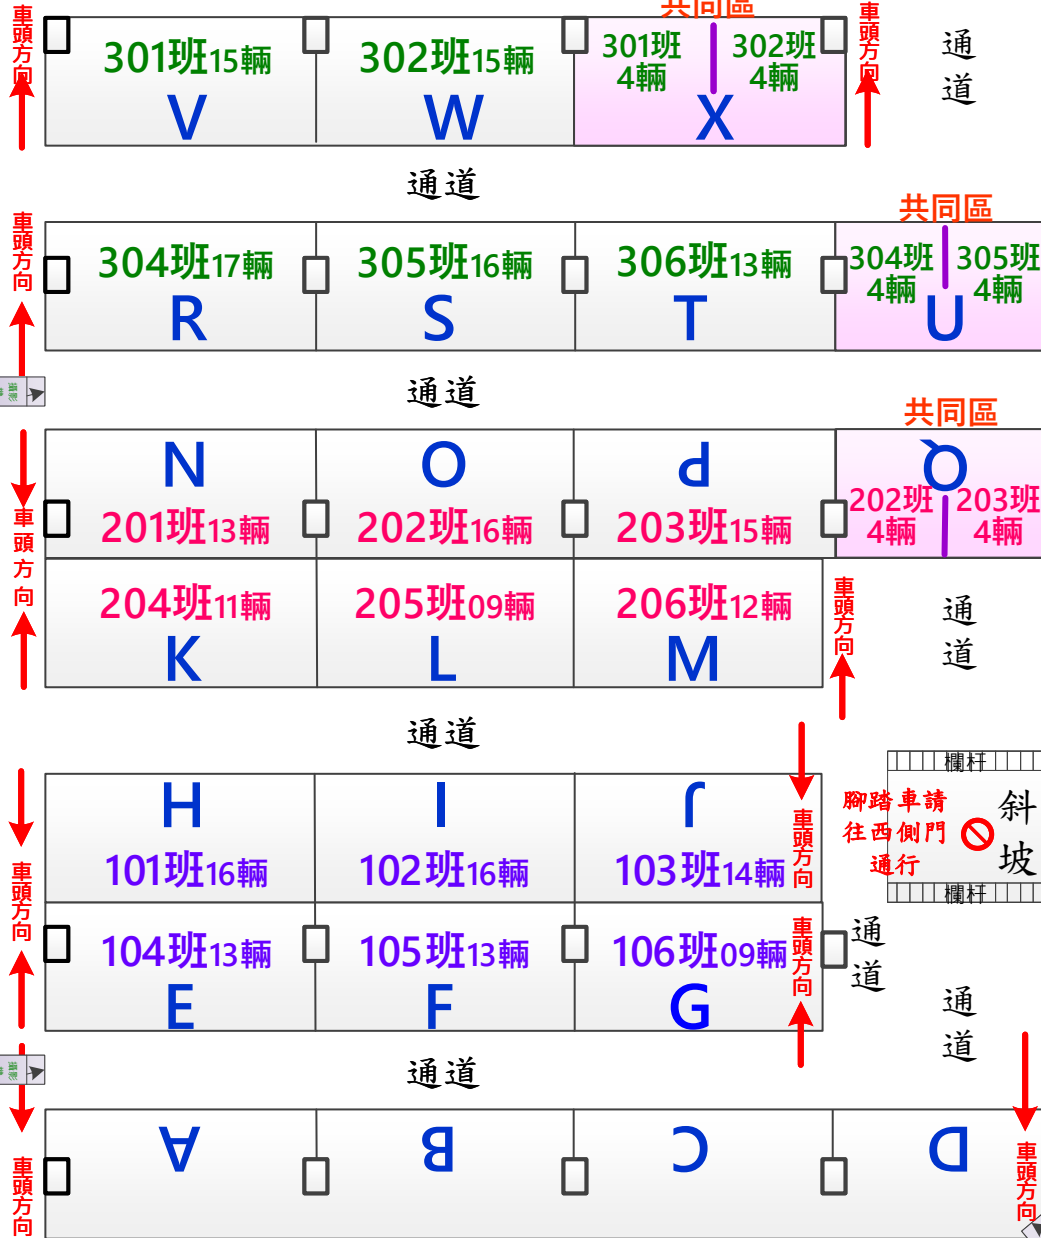

明倫國中114-2學期-學生腳踏車班級停放位置

2026_04_27生教組調整

運動場跑道

通道

通道

西小門
腳踏車西小門禁止通行

通道

通道

通道

通道

出口